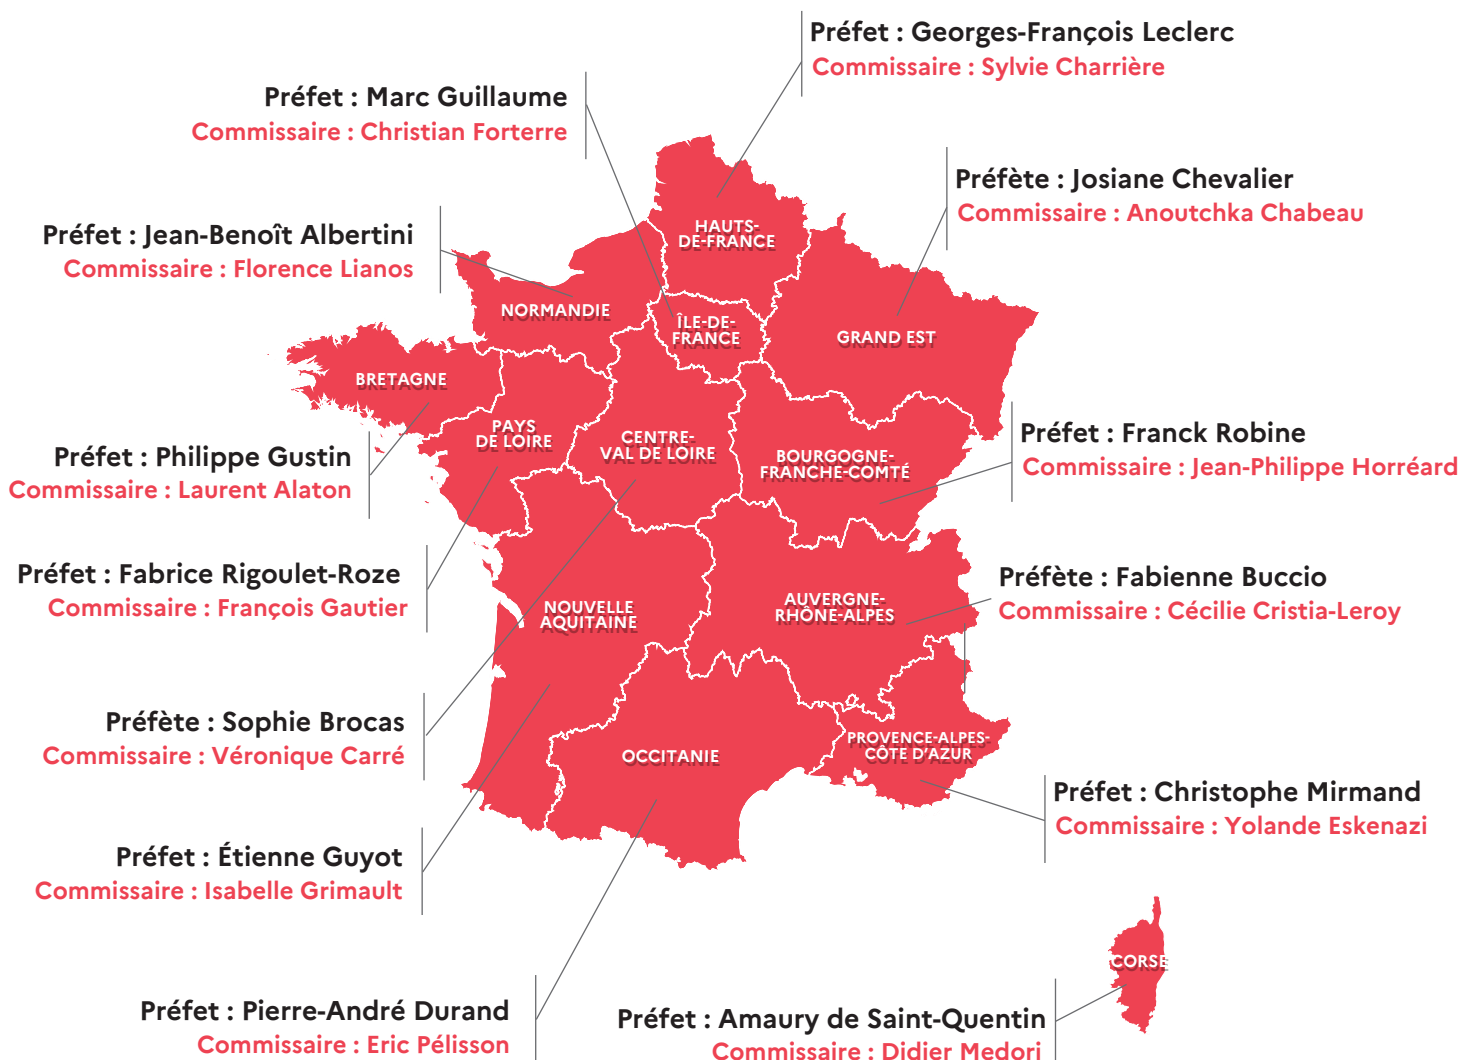

# LA CARTE DE FRANCE DES COMMISSAIRES À LA LUTTE CONTRE LA PAUVRETÉ

---

**Préfet : Thierry Suquet**  
**Commissaire : Cédric Kari-Herkner**

Mayotte

**Préfet : Xavier Lefort**  
**Commissaire :**

Guadeloupe

Guyane