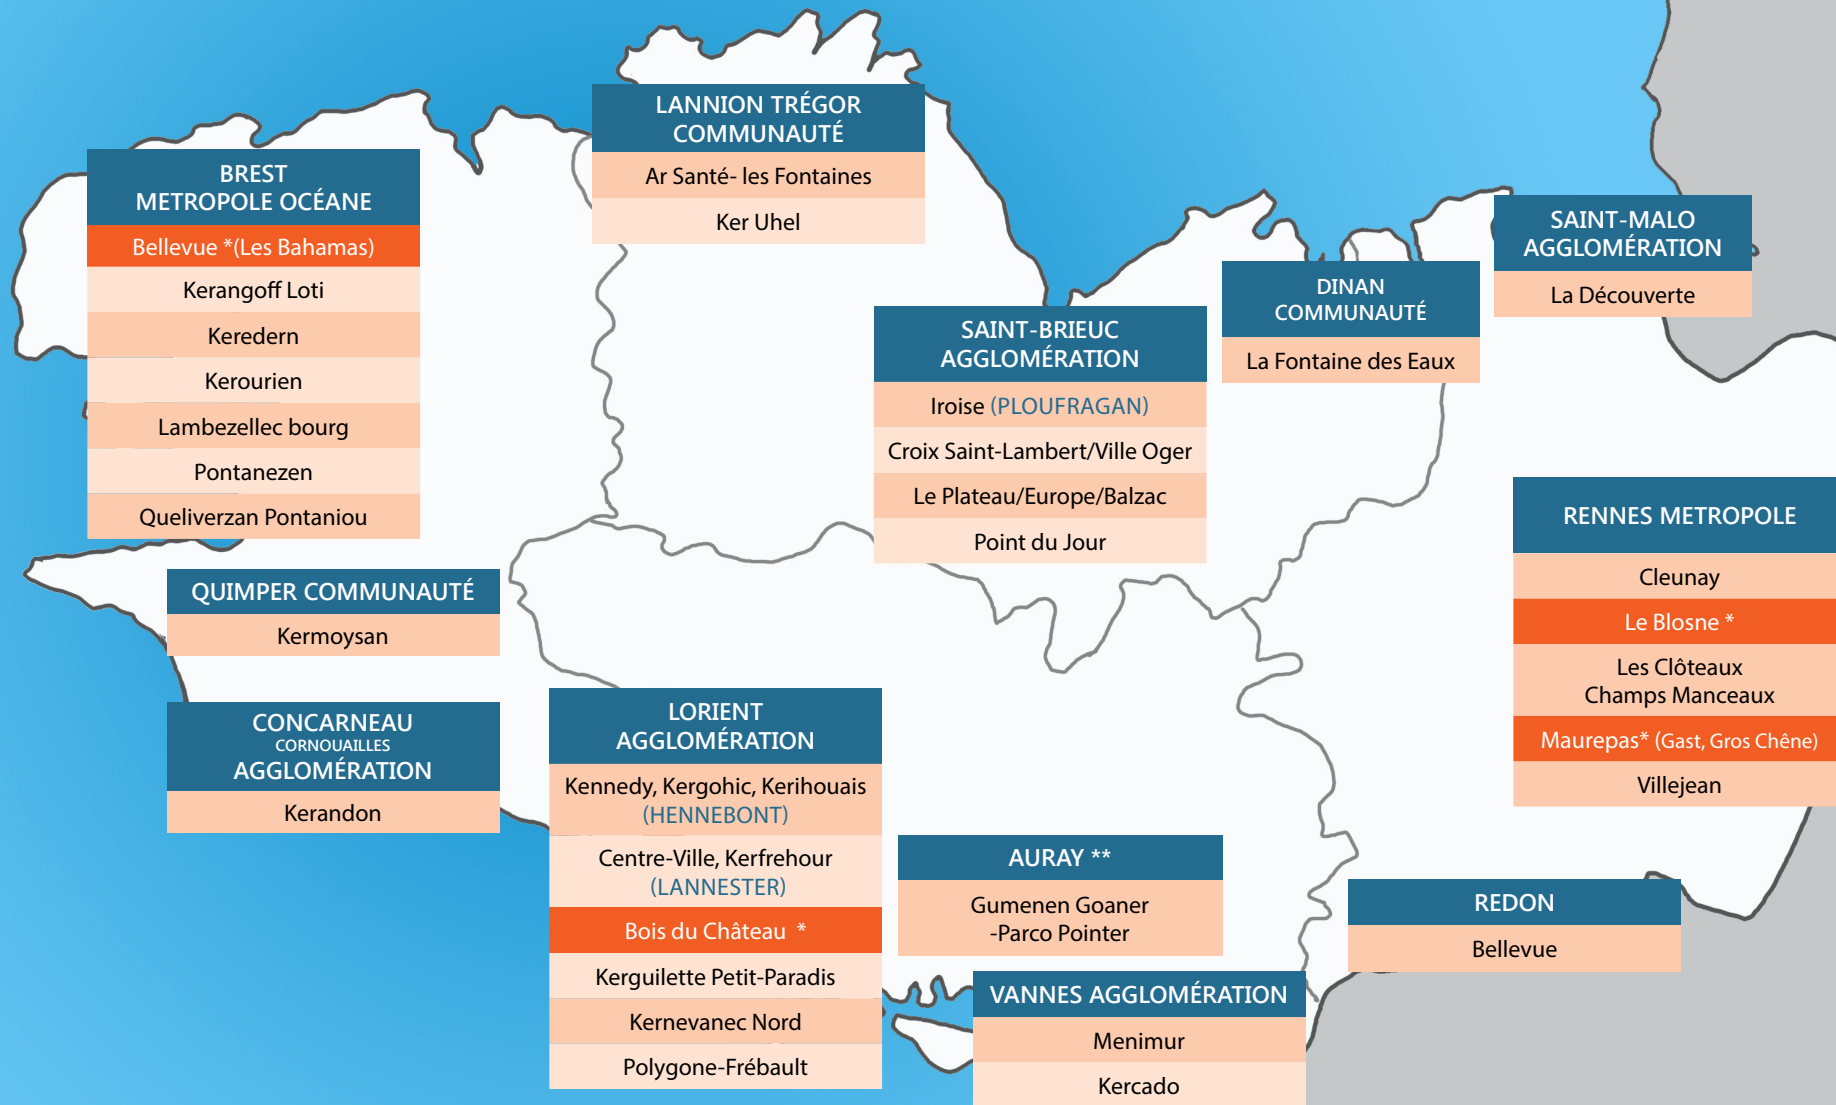

15 communes, 32 quartiers et 85 900 habitants.

ACTUALISÉ AU 25 FÉVRIER 2015

(*) QUARTIERS D'INTERÊT NATIONAL

**Auray Quiberon Terre Atlantique