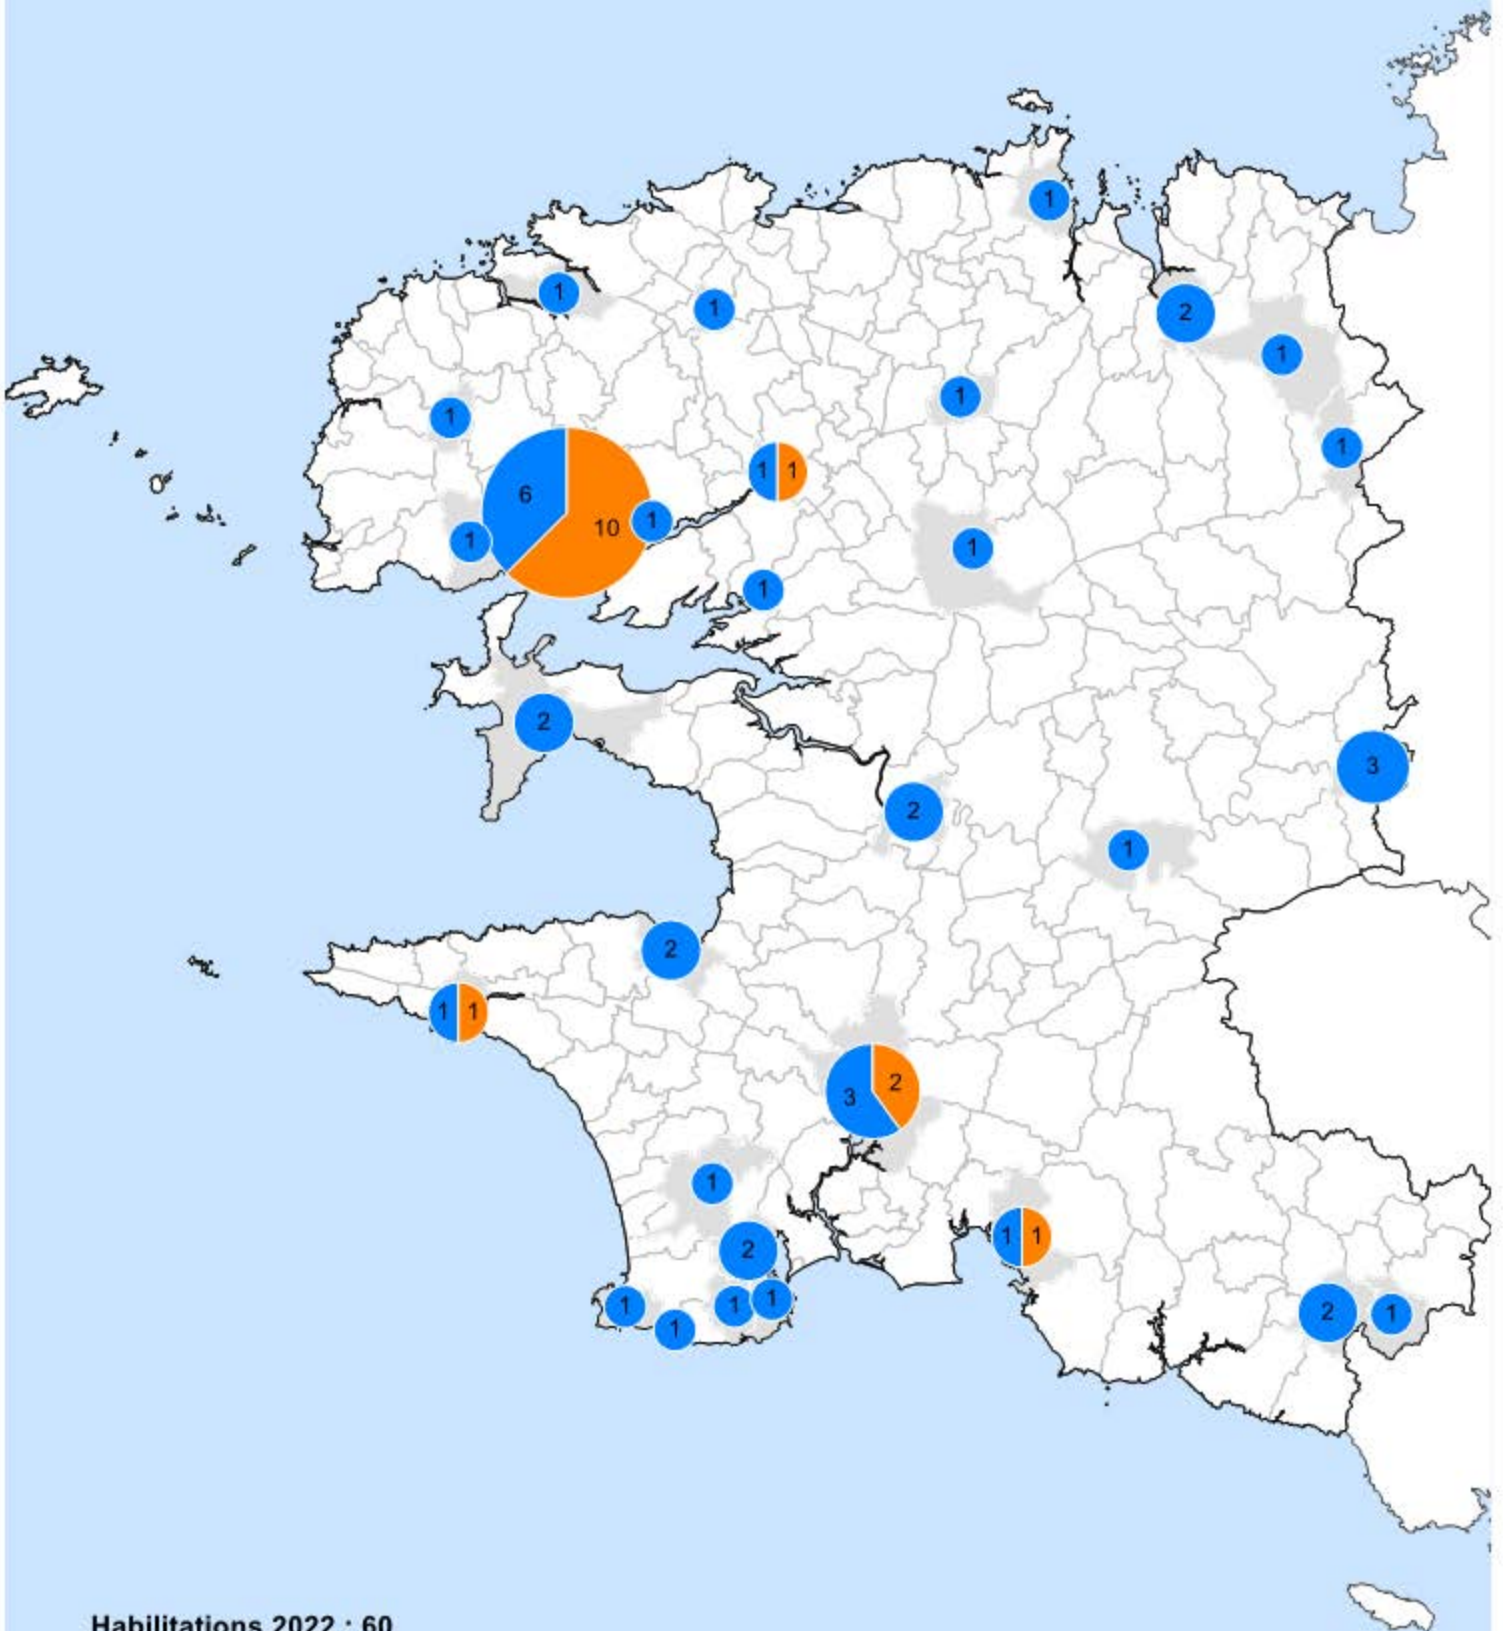

Aide alimentaire - Localisation des habilitations par commune

Habilitations 2022 : 60

- Nationales : 45
- Régionales : 15

Source DGCS, DREETS Bretagne pôle Cohésion Sociale - Réalisation SESE
Carte réalisée avec Cartes & Données - © Artique