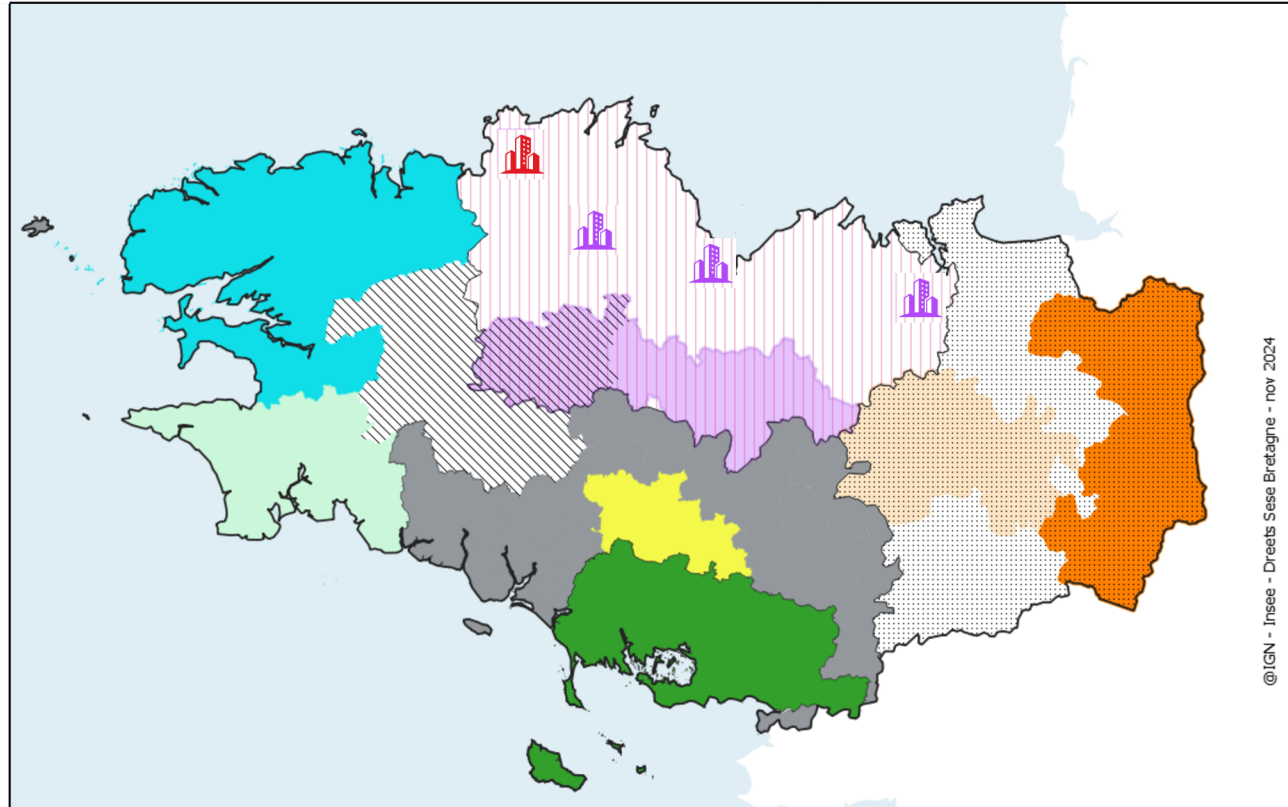

AMI Offre de Repérage et de Remobilisation

Offre de service sur les territoires breton

- Pays de Brest, Pays de Morlaix**
DEFIS Emploi Pays de Brest (Consortium)
gestion@defisemploi.bzh
02 98 42 08 24
- Pays de Cornouaille**
Fondation masse Trevidy (Consortium)
siege@fmt.bzh
02 98 55 70 78
- Centre Ouest Bretagne**
Fondation masse Trevidy (Consortium)
siege@fmt.bzh
02 98 55 70 78
- Centre Morbihan (CC) et Baud (CC)**
Locminé Formation
direction@locmine-formation.fr
02 97 60 04 14
- Pays d'Auray, Pays de Vannes**
Groupe Néo56 (Consortium)
contact@neo56.org
02 97 53 36 25